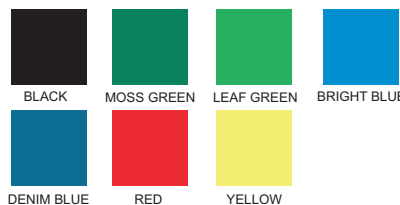

S, M, L, XL

Kasse

100% Ekologisk Bomull
120g/m2

B 38 cm / H 42 cm

NATURAL
OFÄRGAD

Kasse / Tote Bag

100% Ekologisk Bomull
170g/m2

B 36 cm / H 40 cm