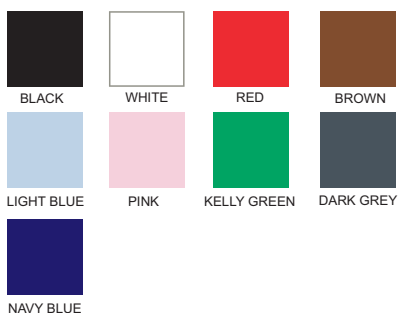

T-shirt HERR

100% Ekologisk Bomull
155g/m2

S, M, L, XL, XXL